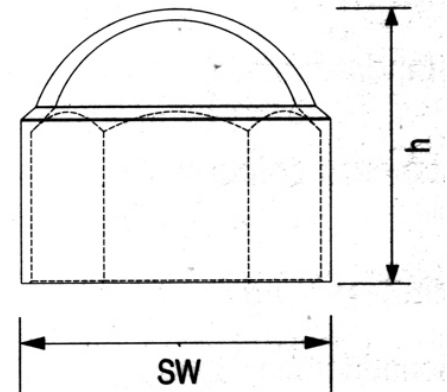

(27221) Πλαστικά Καπάκια Βιδών - Περικ

Για βίδες κατά Din 931 & Din 933
Για Περικόχλια κατά Din 934

Βίδα	Κωδικός	Μέγεθος	Υψος (h) (mm)	Διάμετρος (SW) (mm)
M5	71983	5*8	10	11
M6	71984	6*10	12	13
M8	71985	8*13	15	16,5
M10	71986	10*17	19	21
M12	73545	12*19	20	23

(27223) Πλαστικά Καπάκια Βιδών Αλλεν Μαύρα
(27234) Πλαστικά Καπάκια Βιδών Αλλεν Γκρι

Για βίδες κατά Din 912

Βίδα	Κωδικός	Μέγεθος	Υψος (h) (mm)	Διάμετρος (K) (mm)	Διάμετρος (SW) (mm)	ΧΡΩΜΑ
M5	47889	5*12	4	12	4	Μαύρο
M5	47922	5*12	4	12	4	Γκρι
M6	47891	6*12	4,5	12	5	Μαύρο
M6	47924	6*12	4,5	12	5	Γκρι
M8	47904	8*15	6,5	15	6,5	Μαύρο
M8	49937	8*15	6,5	15	6,5	Γκρι
M10	47907	10*18	5	18	8	Μαύρο
M10	47947	10*18	5	18	8	Γκρι
M12	47911	12*18	5	18	10	Μαύρο
M12	47949	12*18	5	18	10	Γκρι